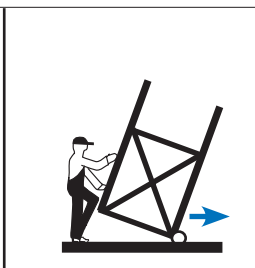

Art.-No. 916129 / 950023
ca. 48,0 kg
EN 1004 / 150 kg/m²