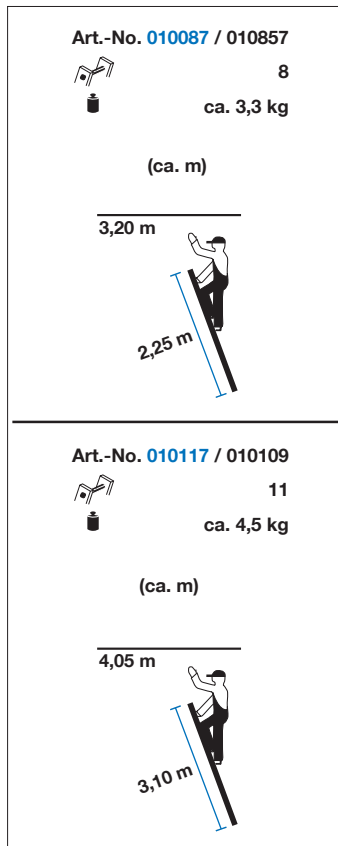

4

(ca. m)

3,6 kg

2,80 m

0,80 m

Art.-No. **000729** / 021075

5

(ca. m)

Art.-No. **010377** / 010901

3 x 7

ca. 9,8 kg

(ca. m)

2,95 m
1,95 m

3,20 m
1,85 m

3,75 m
2,95 m

5,10 m
4,20 m

Art.-No. **010421** / 010420

3 x 11

ca. 17,8 kg

(ca. m)

4,05 m
3,10 m

4,30 m
2,95 m

5,35 m
4,55 m

7,25 m
6,45 m

Art.-No. 013361 / 013360

3 x 6
 ca. 8,8 kg
 (ca. m)

Art.-No. 013385 / 013384

3 x 8
 ca. 12,0 kg
 (ca. m)

Art.-No. 013408 / 013407

3 x 10
 ca. 15,8 kg
 (ca. m)

CORDA AnlegeLeiter • Leaning Ladder • Drabina przystawna
 Žebřík opěrný • Támasztólétra • Приставная лестница
 Escalera de pared