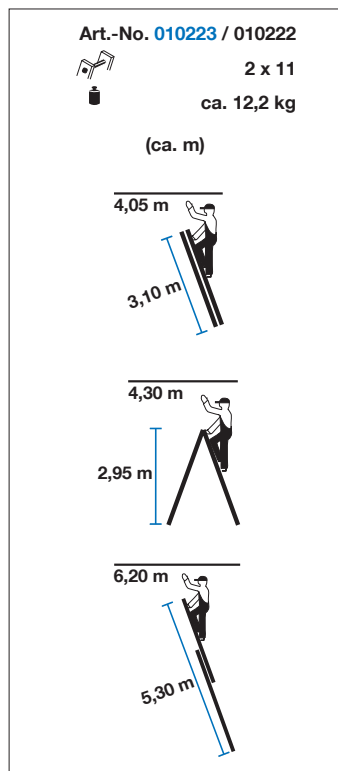

CORDA MehrzweckLeiter • Multipurpose Ladder
Drabina rozstawno-przystawna • Žebřík víceúčelový 2-dílný
Többcélú létra • Универсальная лестница
Escaleras multipropósito