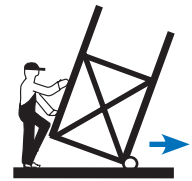

CORDA Kleingerüst • Small Scaffold • Mini rusztowanie • Lešení mini
 Kisállvány • малые передвижные подмости • Pequeño Andamio

Art.-No. 916174 / 950078

ca. 18,0 kg

BGR 173 / 150 kg

(ca. m)

CORDA Klappgerüst • Foldable Scaffold • Rusztowanie składane • Montážní plošina skládaná
 Összecsukható állvány • складывающиеся подмости • Andamio con base plegable