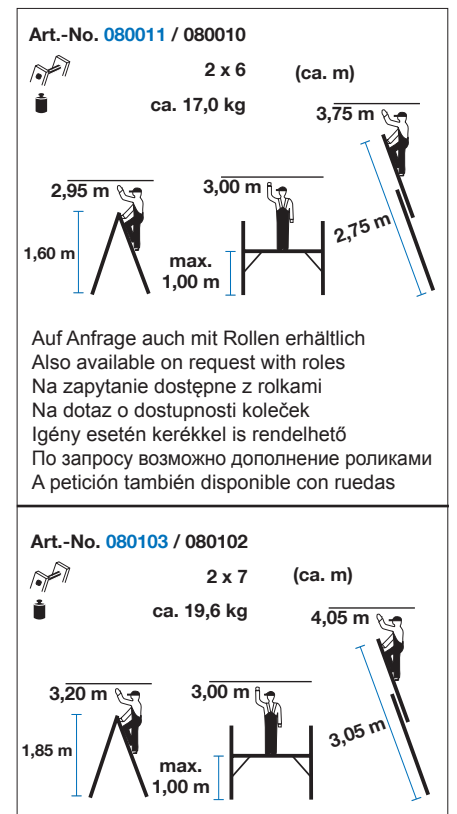

CORDA Leitergerüst • Scaffold Ladder • Rusztowanie drabinowe • Pracovní plošina • Létraállvány
Лестничные подмости • Andamio de escaleras