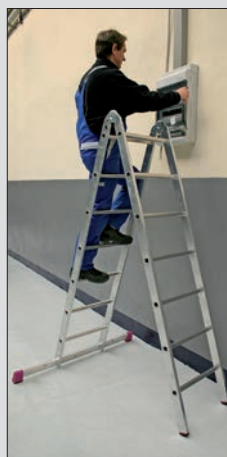

CORDA Gelenk-Gerüst • Hinged Scaffold • Rusztowanie montażowe • Pojazdné lešení kloubové
Csuklós szerelőállvány • шарнирные подмости • Andamio con articulación

max. ca. 4,85 m

0,52 m

1,50 m

2x

Weitere Anwendungsmöglichkeiten
Further application possibilities
Inne możliwości zastosowania
Możność prace na żebrkach
Egyéb felhasználási lehetőségek
другие возможности использования
Posibilidades adicionales de aplicaciones

Art.-No. 916273 / 950061 ca. 50,0 kg EN 1004 / 150 kg/m²	(ca. m) 5,00 m 4,20 m 4,85 m 2,85 m 4,20 m 2,90 m 0,90 m 2,15 m	

EXTRAS Art.-No. 704306