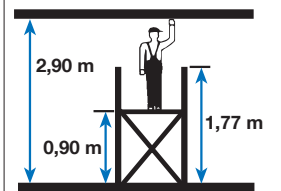

Art.-No. 916198 / 950092

ca. 15,0 kg

BGR 173 / 150 kg

(ca. m)