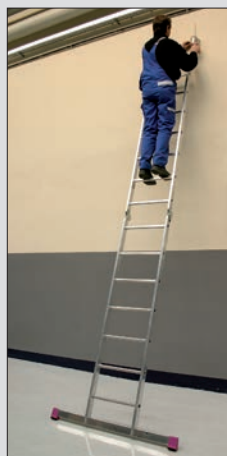

CORDA Gelenk-Gerüst • Hinged Scaffold • Rusztowanie montażowe • Pojazdné lešení kloubové
Csuklós szerelőállvány • шарнирные подмости • Andamio con articulación

max. ca. 4,85 m

0,52 m

1,50 m

2x

Weitere Anwendungsmöglichkeiten
Further application possibilities
Inne możliwości zastosowania
Możność prace na żebrkach
Egyéb felhasználási lehetőségek
другие возможности использования
Posibilidades adicionales de aplicaciones

Art.-No. 916273 / 950061 ca. 50,0 kg EN 1004 / 150 kg/m²	(ca. m) 5,00 m 4,20 m 4,85 m 2,85 m 4,20 m 2,90 m 0,90 m 2,15 m	

EXTRAS Art.-No. 704306