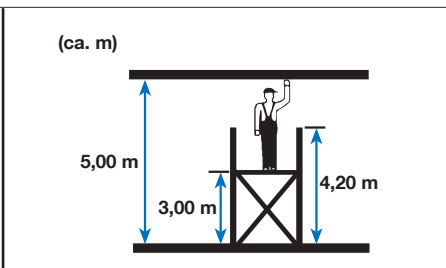

Art.-No. 916129 / 950023
ca. 48,0 kg
EN 1004 / 150 kg/m²