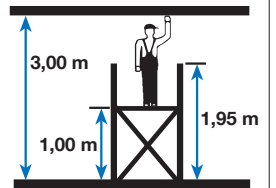

CORDA Kleingerüst • Small Scaffold • Mini rusztowanie • Lešení mini
 Kisállvány • малые передвижные подмости • Pequeño Andamio

Art.-No. 916174 / 950078

ca. 18,0 kg

BGR 173 / 150 kg

(ca. m)

CORDA Klappgerüst • Foldable Scaffold • Rusztowanie składane • Montážní plošina skládaná
 Összecsukható állvány • складывающиеся подмости • Andamio con base plegable