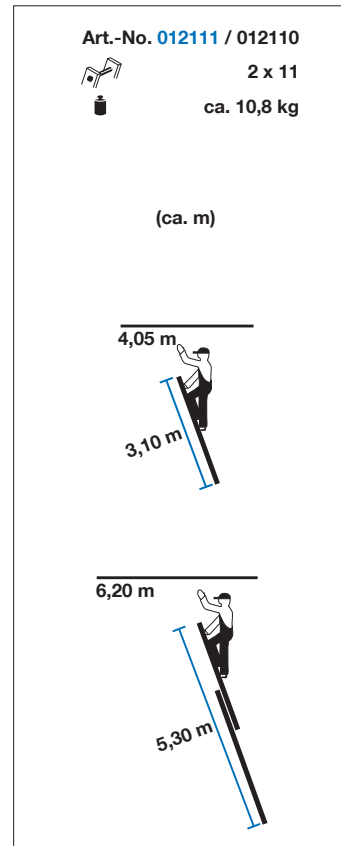

CORDA SchiebeLeiter • Extension Ladder • Drabina rozsuwana
Žebřík výsuvný • Tolólétra • Выдвижная лестница
Escalera corredera