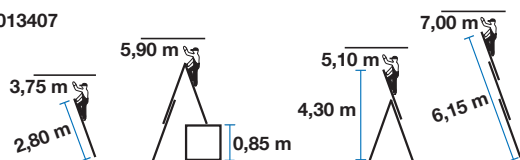

Art.-No. 013361 / 013360

3 x 6
 ca. 8,8 kg
 (ca. m)

Art.-No. 013385 / 013384

3 x 8
 ca. 12,0 kg
 (ca. m)

Art.-No. 013408 / 013407

3 x 10
 ca. 15,8 kg
 (ca. m)

CORDA AnlegeLeiter • Leaning Ladder • Drabina przystawna
 Žebřík opěrný • Támasztólétra • Приставная лестница
 Escalera de pared