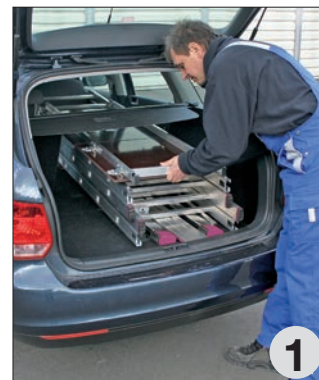

CORDA Gelenk-Gerüst • Hinged Scaffold • Rusztowanie montażowe • Pojazdné lešení kloubové
Csuklós szerelőállvány • шарнирные подмости • Andamio con articulación

max. ca. 4,85 m

0,52 m

1,50 m

2x

Weitere Anwendungsmöglichkeiten
Further application possibilities
Inne możliwości zastosowania
Możność prace na żebrkach
Egyéb felhasználási lehetőségek
другие возможности использования
Posibilidades adicionales de aplicaciones

Art.-No. 916273 / 950061 ca. 50,0 kg EN 1004 / 150 kg/m²	(ca. m) 5,00 m 4,20 m 4,85 m 2,85 m 4,20 m 2,90 m 0,90 m 2,15 m	

EXTRAS Art.-No. 704306