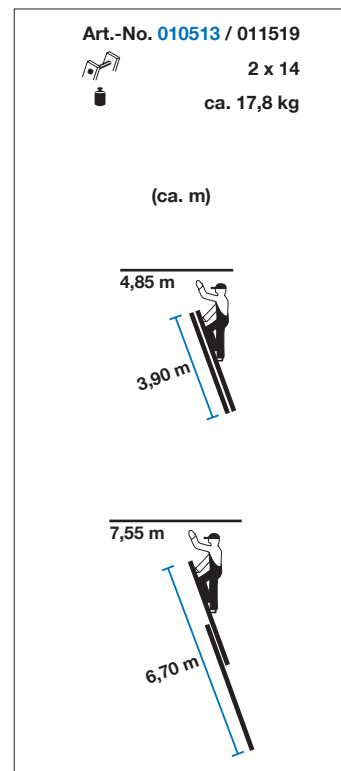

CORDA SeilzugLeiter • Rope-Operated Extension Ladder
Dwczęściowa drabina rozsuwana linką • Žebřík výsuvný
Kétrészes húzóköteles létra Лестница двухсекционная
Escalera extensible por cable, dos partes